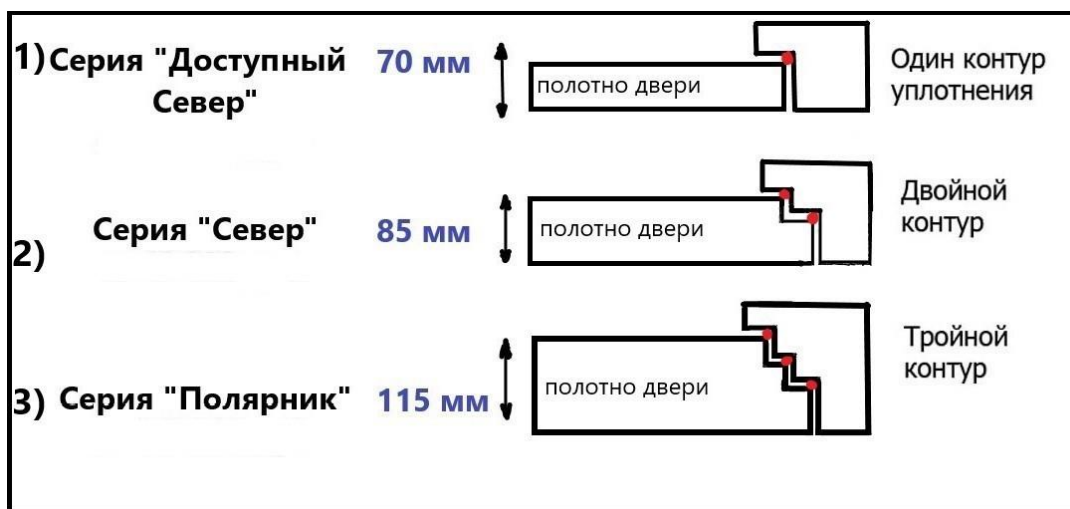

«ФАБРИКА МАЛЬЦЕВА»

ВХОДНЫЕ ДВЕРИ ИЗ МАССИВА ДЕРЕВА.

ВАРИАНТЫ ИСПОЛНЕНИЯ:

1. - СЕРИЯ ДОСТУПНЫЙ СЕВЕР
2. - СЕРИЯ СЕВЕР
3. - СЕРИЯ ПОЛЯРНИК

Комплектация: коробка, полотно двери, комплект запирающей фурнитуры.