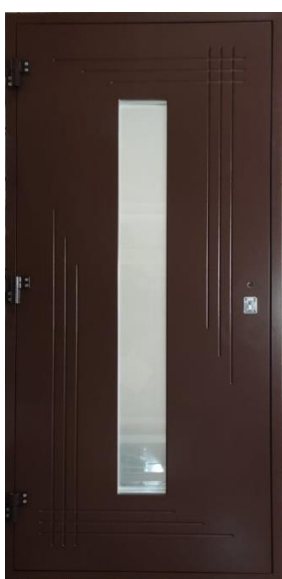

МОДЕЛЬ №10

Комплектация:

1 - коробка 2 - полотно двери 3 – ФУРНИТУРА, РУЧКА и ЗАМОК включены в стоимость

Розничная стоимость модели в зависимости от Серии:

1) Полотно 70 мм, 1 контур уплотнения - **70 000 руб.**

2) Полотно 85 мм, 2 контура уплотнения - **85 000 руб.**

3) Полотно 115 мм, 3 контура уплотнения - **190 000 руб.**

В базовую комплектацию входят:

- полотно с коробкой (двойной контур уплотнителя)
- коробка дверная из клеёного массива сосны армирована березовой фанерой повышенной влагостойкости
- 2 стандартных внешних габарита дверного блока:
  70 мм, 1 контур: 850/900/950 * 2050 * 100 мм
  85 мм, 2 контура: 880/930/980 * 2080 * 120 мм
- механизм замка Fuaго врезной DD.INOX/C-55.72
- ручка дверная Fuaго
- цилиндр
- накладка на цилиндр
- 3 петли
- эмаль DeDUR
- покраска в три стандартных цвета (белый RAL-9003, серый RAL-7024 или коричневый RAL-8017)
- внутри полотна теплоизолирующий слой ССРF
- облицовка многослойным натуральным берёзовым шпоном повышенной влагостойкости

Дополнительные опции:

- накладка на порог из нержавеющей стали.
- покраска по палитре RAL в любой цвет
- покраска в два и более цвета
- наличники любой ширины
- рисунок (фрезеровка) с двух сторон
- ночная задвижка
- фрамуга