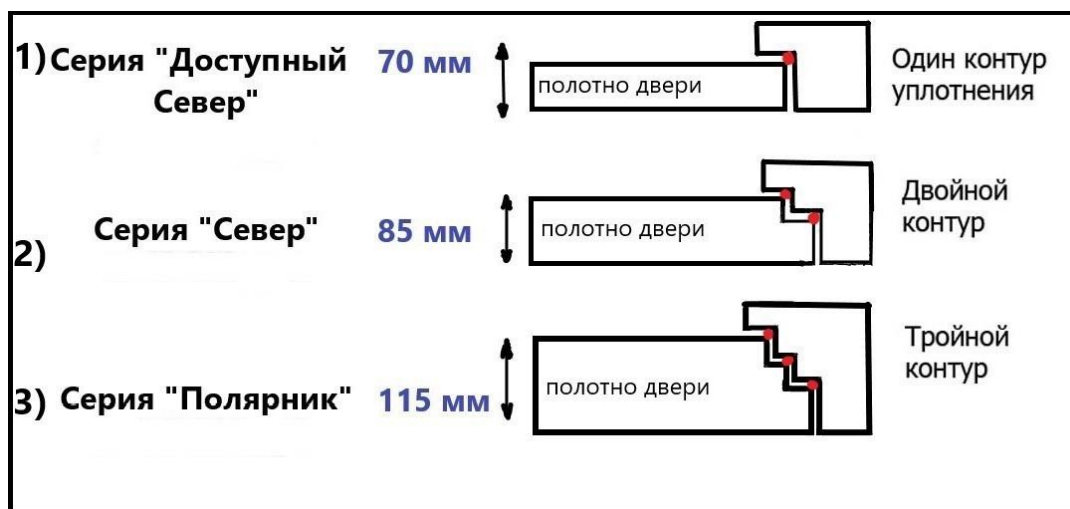

«ФАБРИКА МАЛЬЦЕВА»

ВХОДНЫЕ ДВЕРИ ИЗ МАССИВА ДЕРЕВА.

ВАРИАНТЫ ИСПОЛНЕНИЯ:

1. - СЕРИЯ ДОСТУПНЫЙ СЕВЕР
2. - СЕРИЯ СЕВЕР
3. - СЕРИЯ ПОЛЯРНИК

Комплектация: коробка, полотно двери, комплект запирающей фурнитуры.